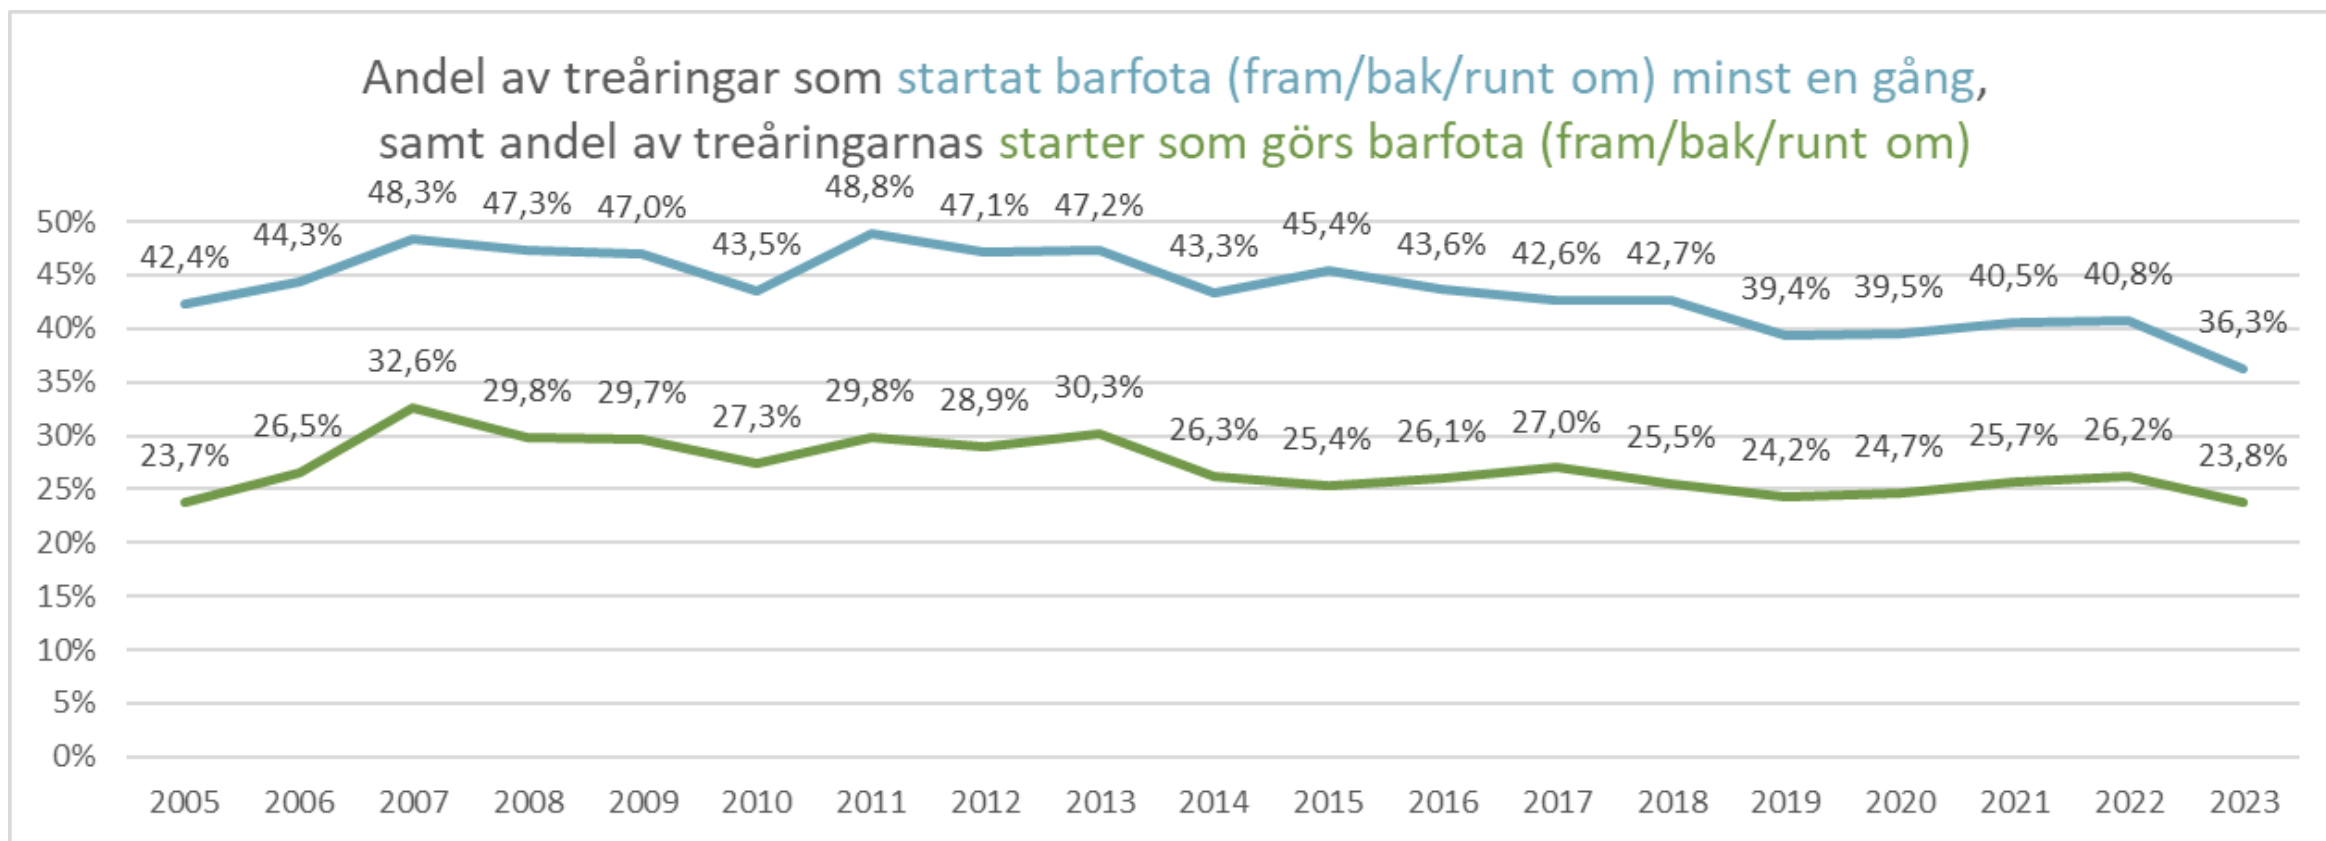

# TREÅRINGAR OCH BARFOTA

Svenskfödda treåriga varmblod, starter i svenska lopp under perioden mars-november respektive år.

# TREÅRINGAR OCH BARFOTA

Födda, samt startande treåringar

Hur stor andel av topp 5% som 3-åringar, är kvar i topp 5% som 4-åringar?

f 2009 hade jänkarvagnar från 3-årsåldern  
 f 2010 premiechansen (tog fart först från f2013)