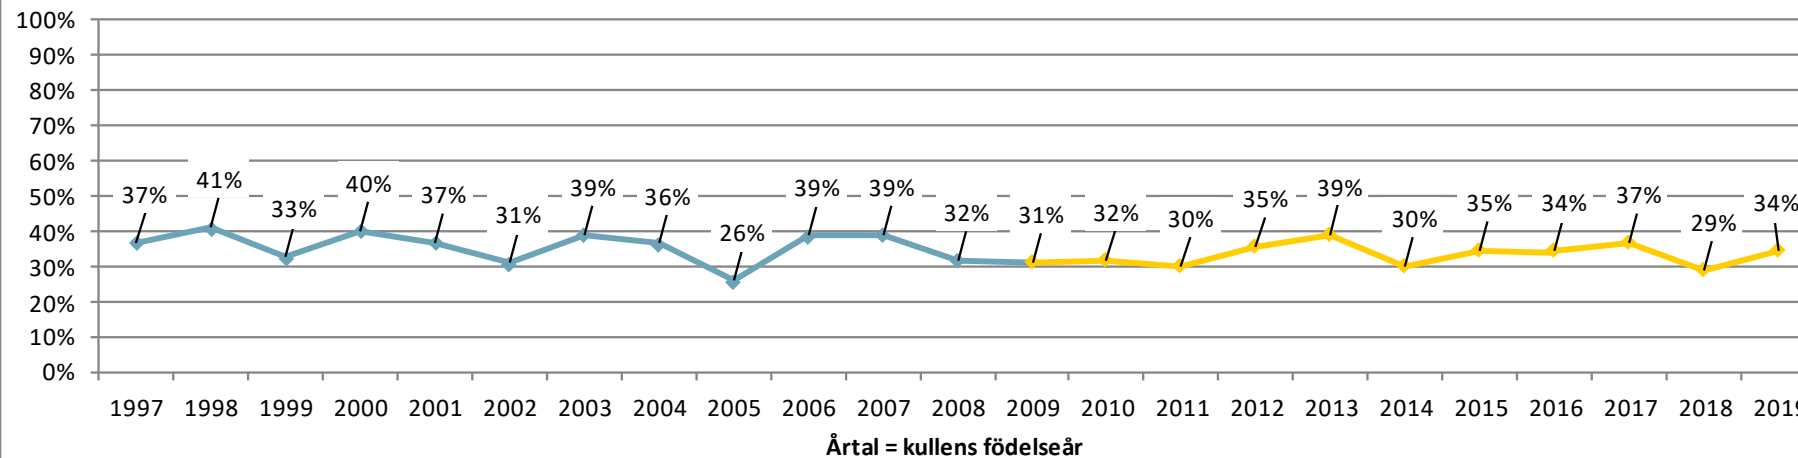

# TREÅRINGAR OCH BARFOTA

Svenskfödda treåriga varmblod, starter i svenska lopp under perioden mars-november respektive år.

# TREÅRINGAR OCH BARFOTA

Födda, samt startande treåringar

Hur stor andel av topp 5% som 3-åringar, är kvar i topp 5% som 4-åringar?

f 2009 hade jänkarvagnar från 3-årsåldern  
 f 2010 premiechansen (tog fart först från f2013)