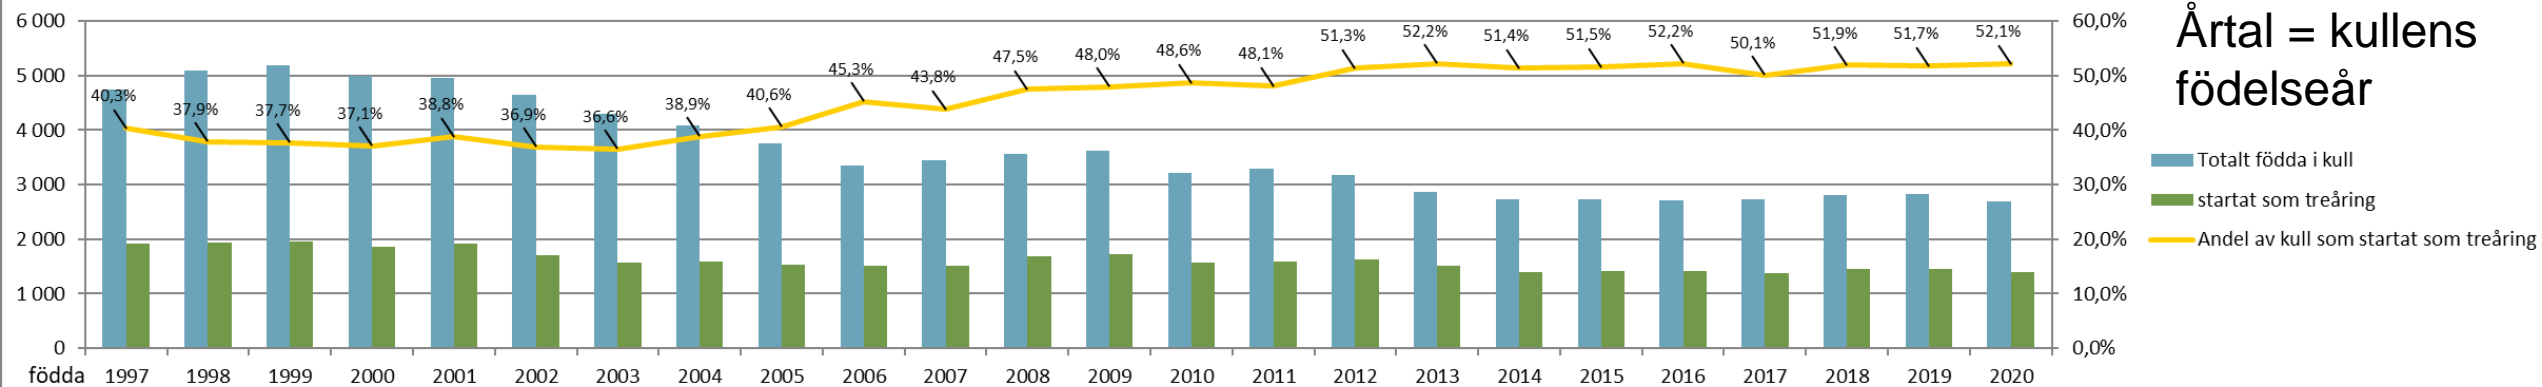

# TREÅRINGAR OCH BARFOTA

Svenskfödda treåriga varmblod, starter i svenska lopp under perioden mars-november respektive år.

# TREÅRINGAR OCH BARFOTA

Födda, samt startande treåringar

Hur stor andel av topp 5% som 3-åringar, är kvar i topp 5% som 4-åringar?

f 2009 hade jänkarvagnar från 3-årsåldern  
 f 2010 premiechansen (tog fart först från f2013)