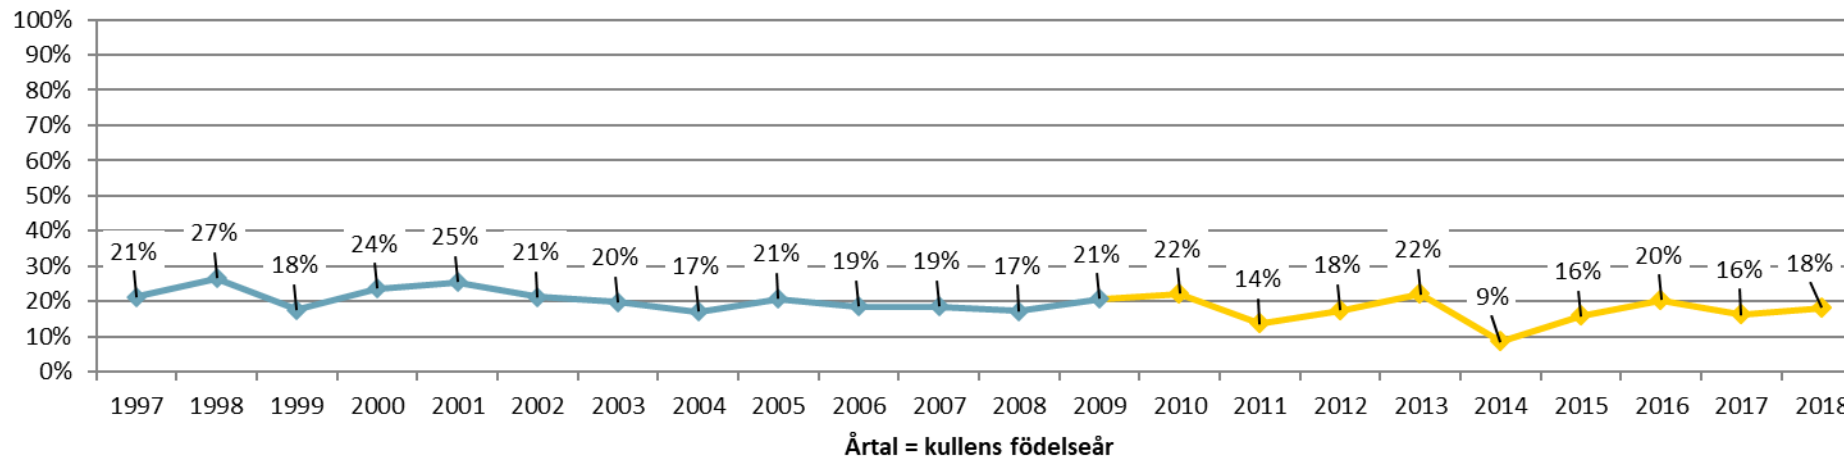

TREÅRINGAR OCH BARFOTA

f 2009 hade jänkarvagnar från 3-årsåldern
f 2010 premiechansen (tog fart först från f2013)

Hur stor andel av topp 5% som 3-åringar, är kvar i topp 5% som 5-åringar?