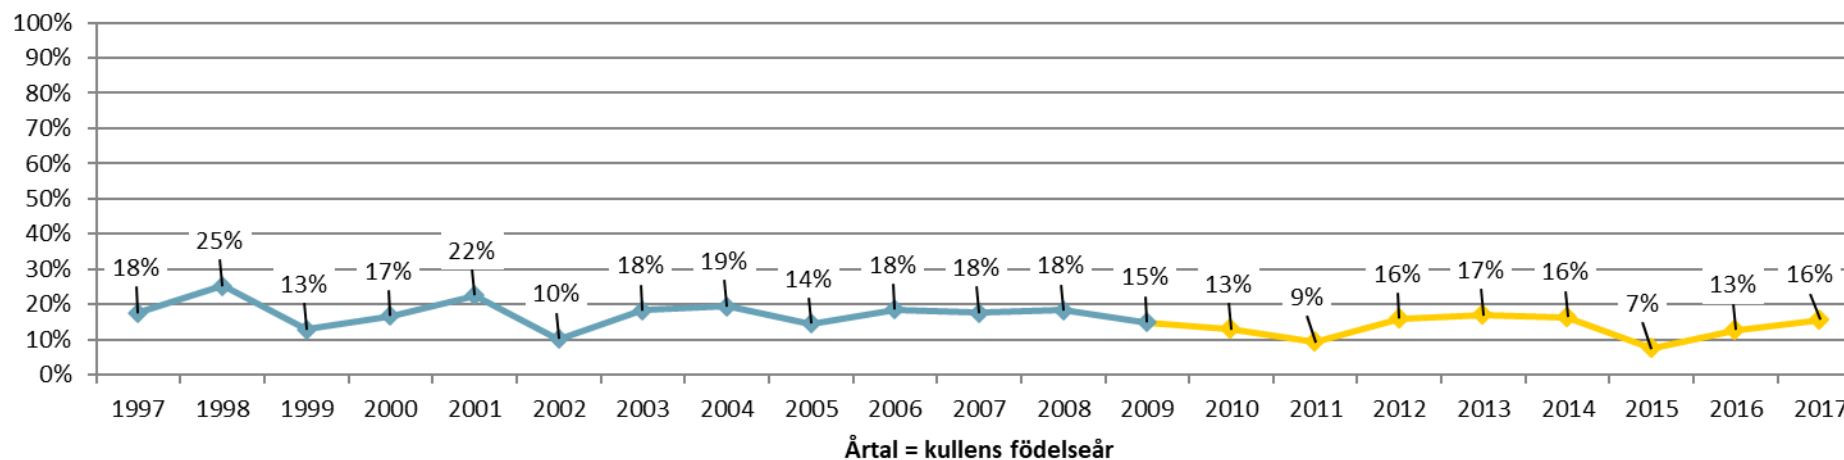

Hur stor andel av topp 5% som 3-åringar, är kvar i topp 5% som 6-åringar?