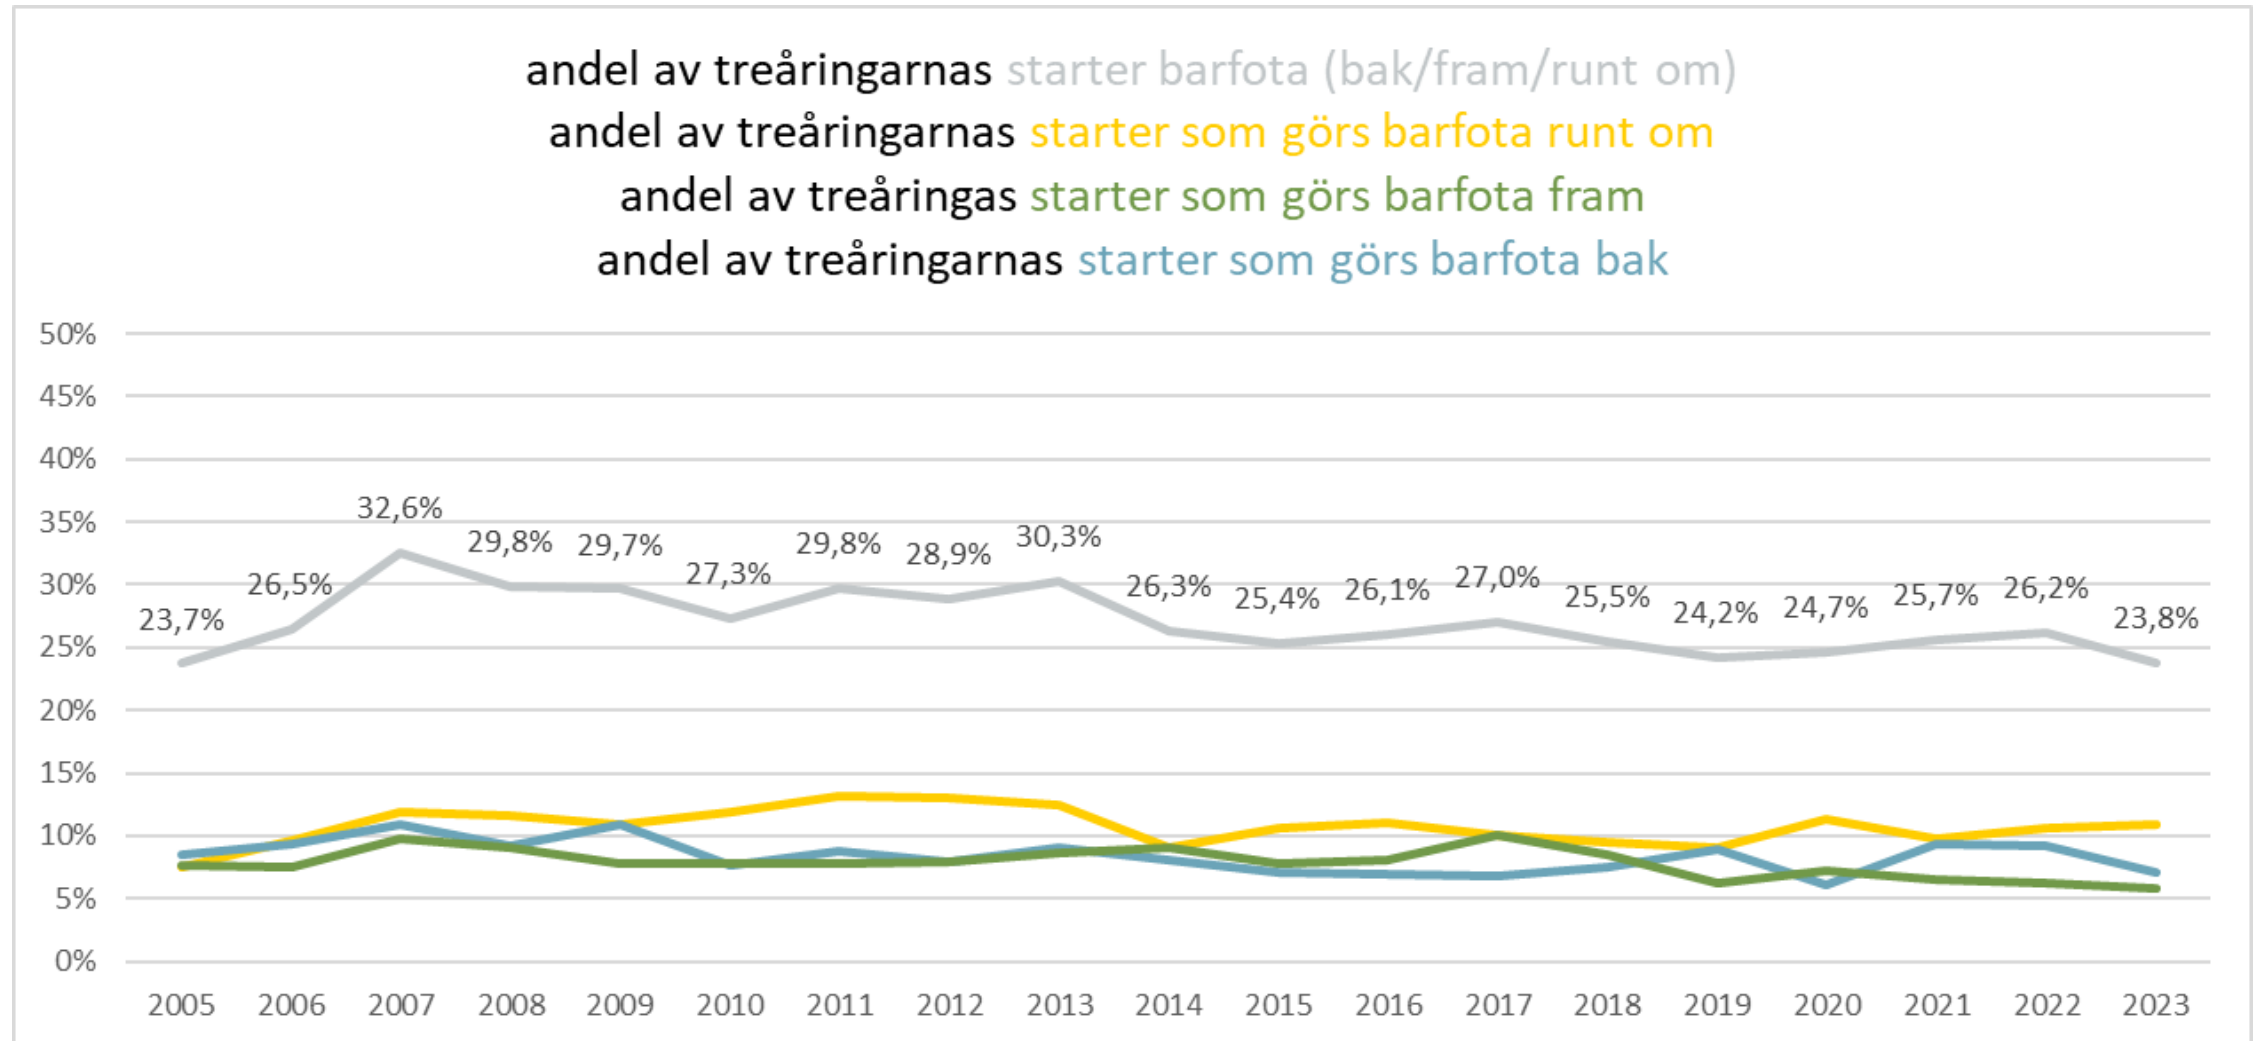

# TREÅRINGAR OCH BARFOTA

Svenskfödda treåriga varmblod, starter i svenska lopp under perioden mars-november respektive år.

# TREÅRINGAR OCH BARFOTA

Födda, samt startande treåringar

Hur stor andel av topp 5% som 3-åringar, är kvar i topp 5% som 4-åringar?

f 2009 hade jänkarvagnar från 3-årsåldern  
 f 2010 premiechansen (tog fart först från f2013)